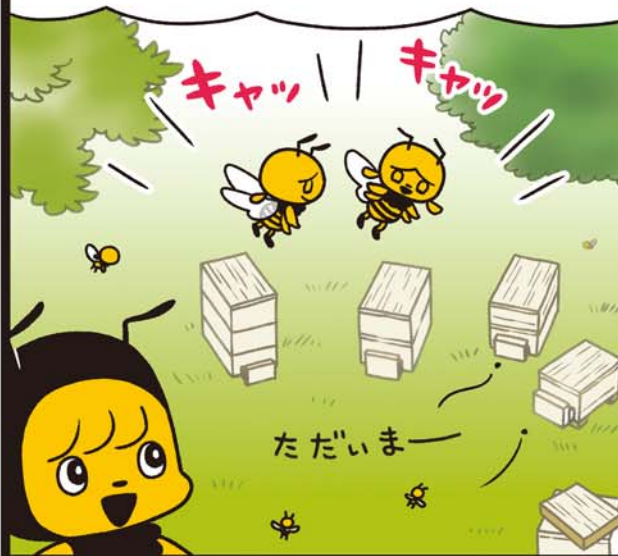

養蜂には移動しながら採取する  
転地養蜂というのもあるんだけど

作：大塚久生  
画：山本ルンルン

# どろーん! ハニーボーイ vol.4

ハニーボーイシリーズのはちみつは  
いつでも牧之原の決まった場所で採取する  
定地養蜂を行っているよ

定地養蜂だと転地養蜂に比べて  
蜂たちのストレスが少なくなるんだ

ただいまー

さらにハニーボーイシリーズは  
多段飼育で強勢群採蜜といって  
大、大、大家族でやっているんだよ

すっごく大きな群でも  
女王蜂は一匹だけだよ

大きな群だと、健康で病気や  
外敵にも強くなり

まかせて!

品質の高いはちみつを  
たくさん貯めることが  
できるんだ

そんなミツバチが集めたのが  
「プレミアムローカル」!  
ハニーボーイシリーズだよ!

キラーン

でも大きな群の  
管理作業は大変!

養蜂家のおじさんの  
腰が心配だよ